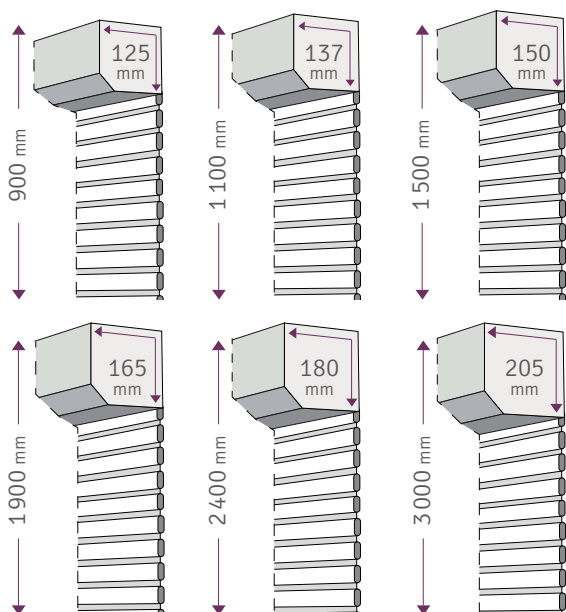

### Caractéristiques techniques

Lames.....	Aluminium DP 42
Section.....	42 x 8,5 mm
Largeur maxi.....	3 000 mm
Hauteur maxi.....	3 000 mm
Surface maxi.....	7 m <sup>2</sup>
Motorisation.....	SOMFY io

## LES COFFRES

3 coffres au choix (voir p.7)

Le coffre à pan coupé

Le coffre quart-de-rond

Le coffre arrondi

Les tailles de coffres Largeur maxi du volet: 3 000 mm